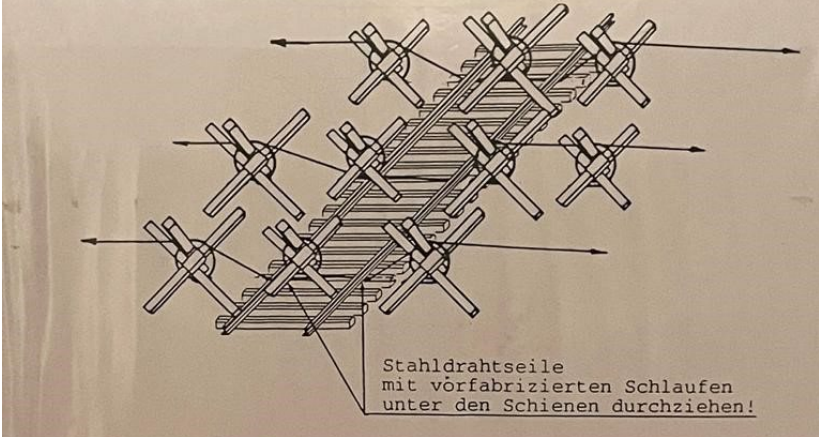

### DENOMINAZIONE

TI\_T 04236.02

35889/TA

|                  |   |          |                   |
|------------------|---|----------|-------------------|
| Gemeinde         | Gambarogno                                | Ortsteil | Vira (Gambarogno) |
| Flurname         | VIRA - GAMBAROGNO 1 /Sbarramento Ferrovia |          |                   |
| Koordinaten      | 2708150 1111000                           |          |                   |
| Namensvarianten  | VIRA - GAMBAROGNO 1 ; ; Gambarogno        |          |                   |
| Erste Nutzung    | ostacolo AC terreno, GPH                  |          |                   |
| Aktueller Bautyp | ostacolo AC terreno, GPH                  |          |                   |

### FOTO

Stahlspinnen auf Eisenbahnlinien

Magazzino Materiale Sbarramento

Esempio di posizionamento sbarramento